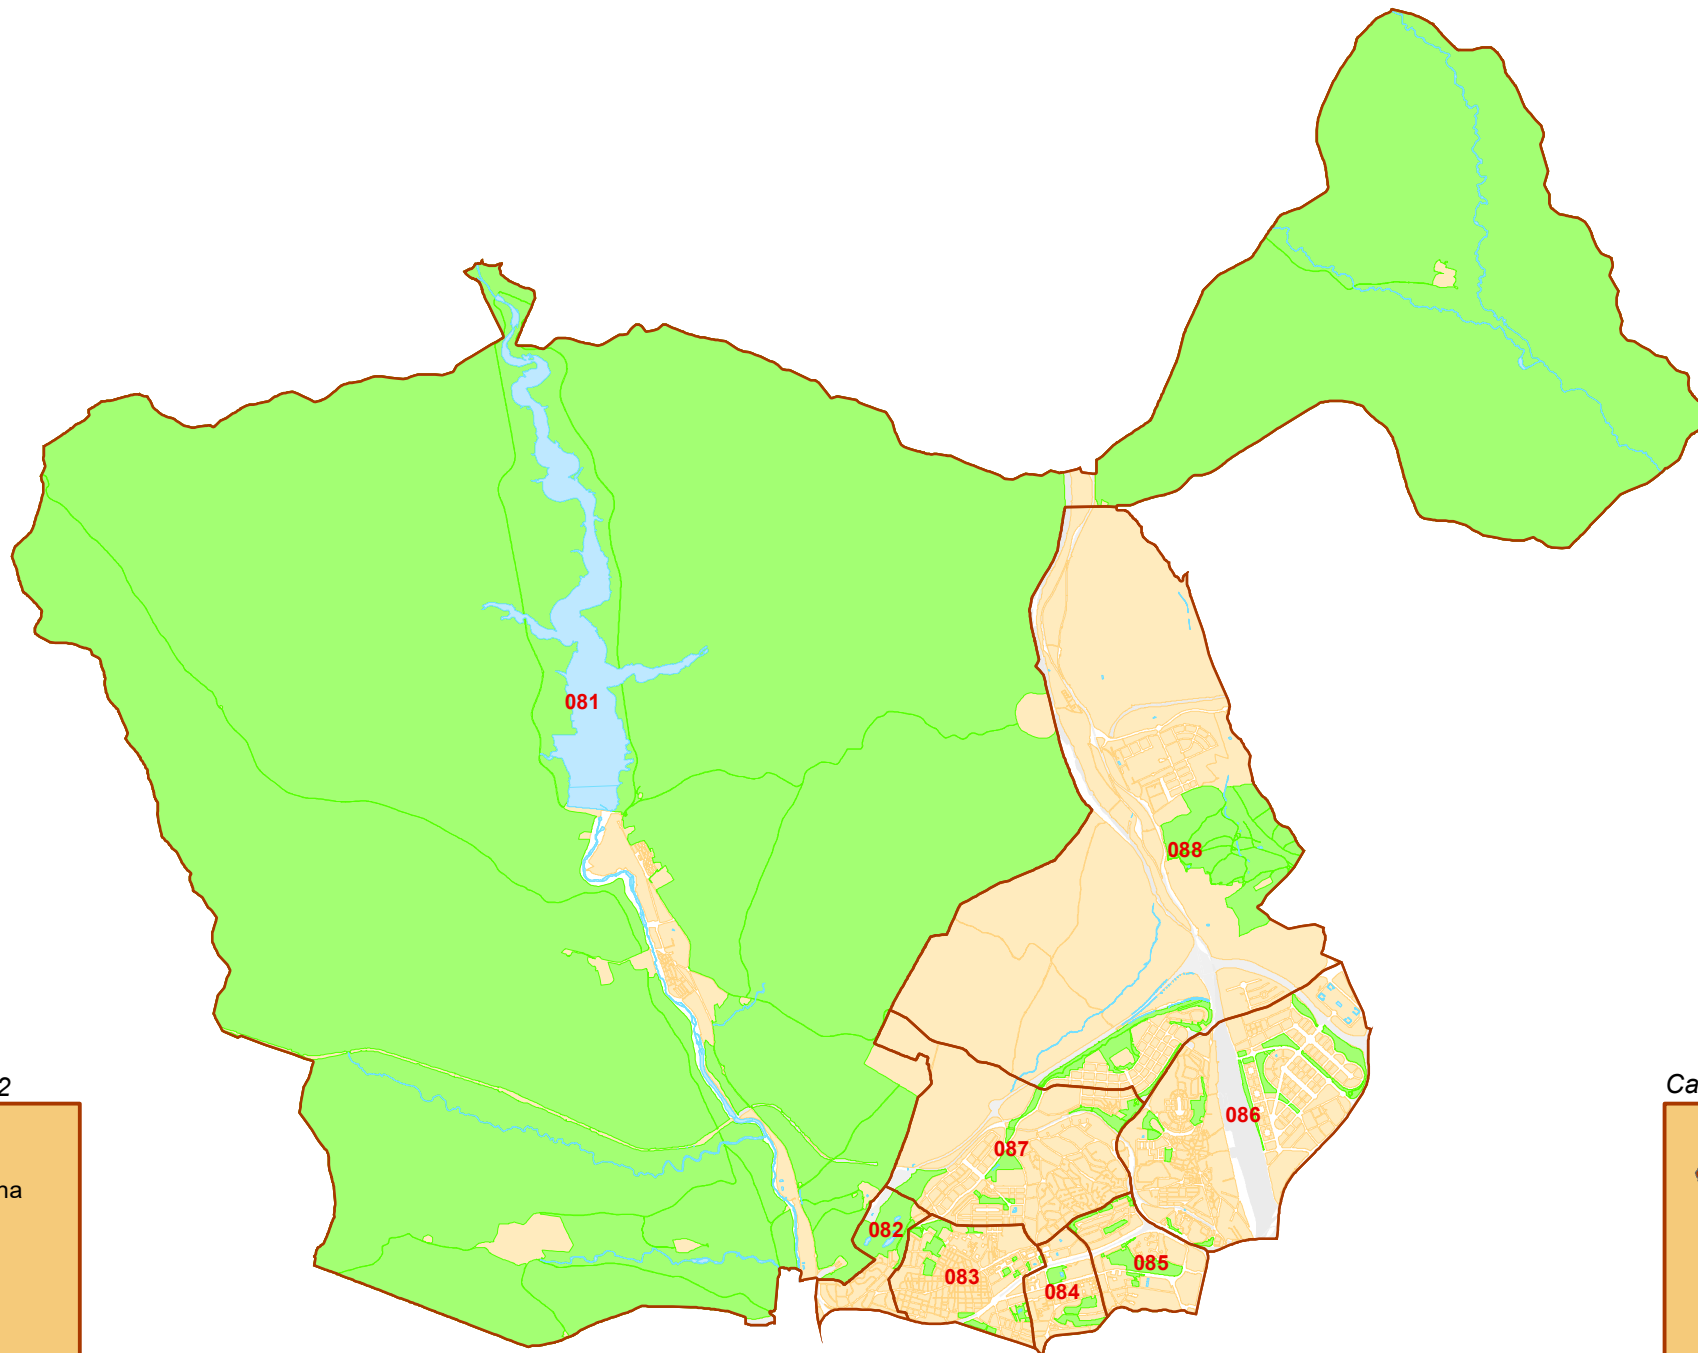

Distrito 08 - Fuencarral-El Pardo