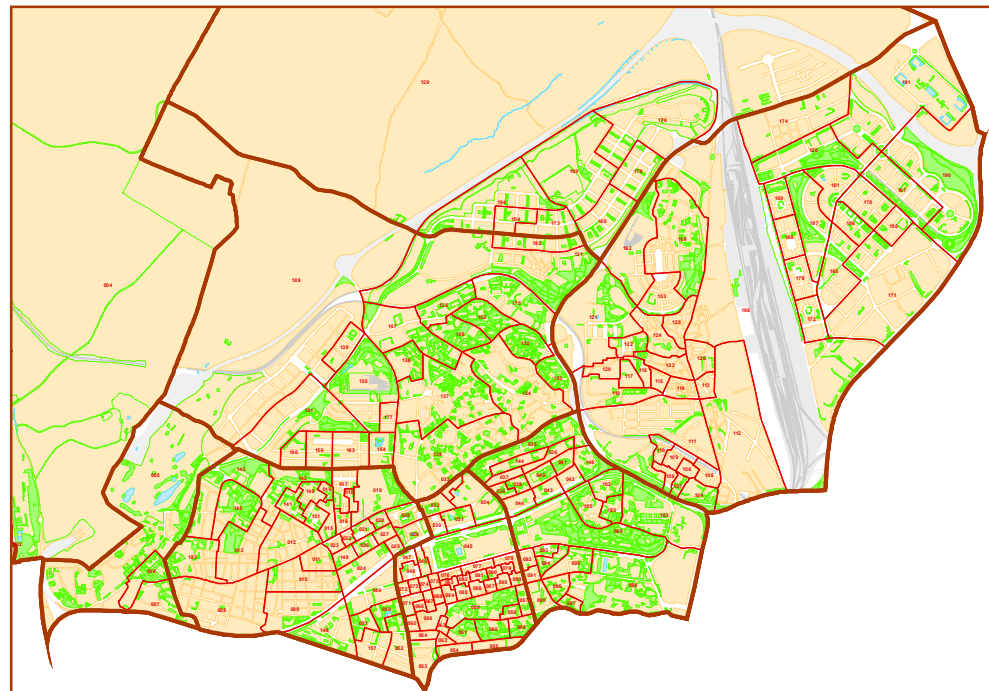

Distrito 08 - Fuencarral-El Pardo (Detalles)

Fecha: Junio 2022

Barrios

- 081 - El Pardo
- 082 - Fuentelarreina
- 083 - Peñagrande
- 084 - Pilar
- 085 - La Paz
- 086 - Valverde
- 087 - Mirasierra
- 088 - El Goloso